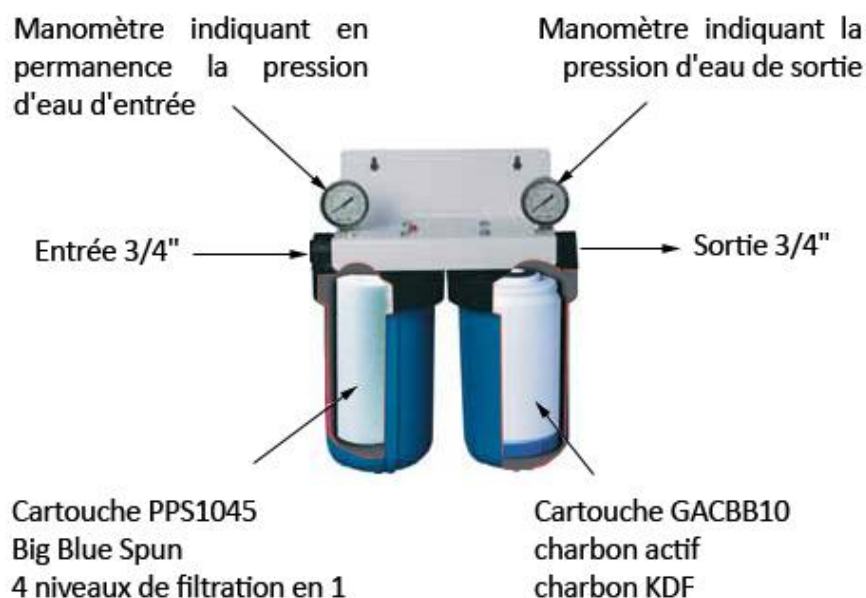

# FILTRATION BIG DUO

Ensemble de filtration composé de 2 bols filtres 10 pouces

## FILTRATION AVEC KDF, CHARBON ET SEDIMENT COMPLET PRET A INSTALLER

- Ensemble de 2 bols avec manomètre Big Blue 10 pouces monté sur équerre,
- une cartouche sédiment ProPPS 1045-5 10" universelle Big Blue Spun 5 microns.
- une cartouche 10 pouces ProGACBB-10, Bug Blue charbon actif granulé KDF
- une clef spéciale de serrage pour les bols.
- Dans le 1er pre-filtre se trouve une cartouche à sédiments de 5 microns supprimant les matières en suspension. Toutes les matières plus importantes que 5 microns seront retenues de même que la rouille, le sable etc., ce qui protégera vos appareils domestiques
- Dans le 2ème porte-filtre se trouve une grande cartouche de Charbon actif avec granulés qui est combinée avec du KDF.
- Cette cartouche est utilisée dans les applications anti-tartre et convient parfaitement pour supprimer les mauvais goûts, les odeurs, le chlore, les THMS, les insecticides, les pesticides, les herbicides, la chlorure, etc... se trouvant dans l'eau d'alimentation.

### Plus du produit :

- Cet ensemble permet de traiter autant les sédiments que les dérivés KDF ( limaille de zinc et de cuivre).
- Permet de traiter toute l'eau dans une habitation.
- Il est conseillé de changer les filtres tous les ans.
- Les manomètres montés sur chaque bol permettent de contrôler directement l'encrassement des filtres.